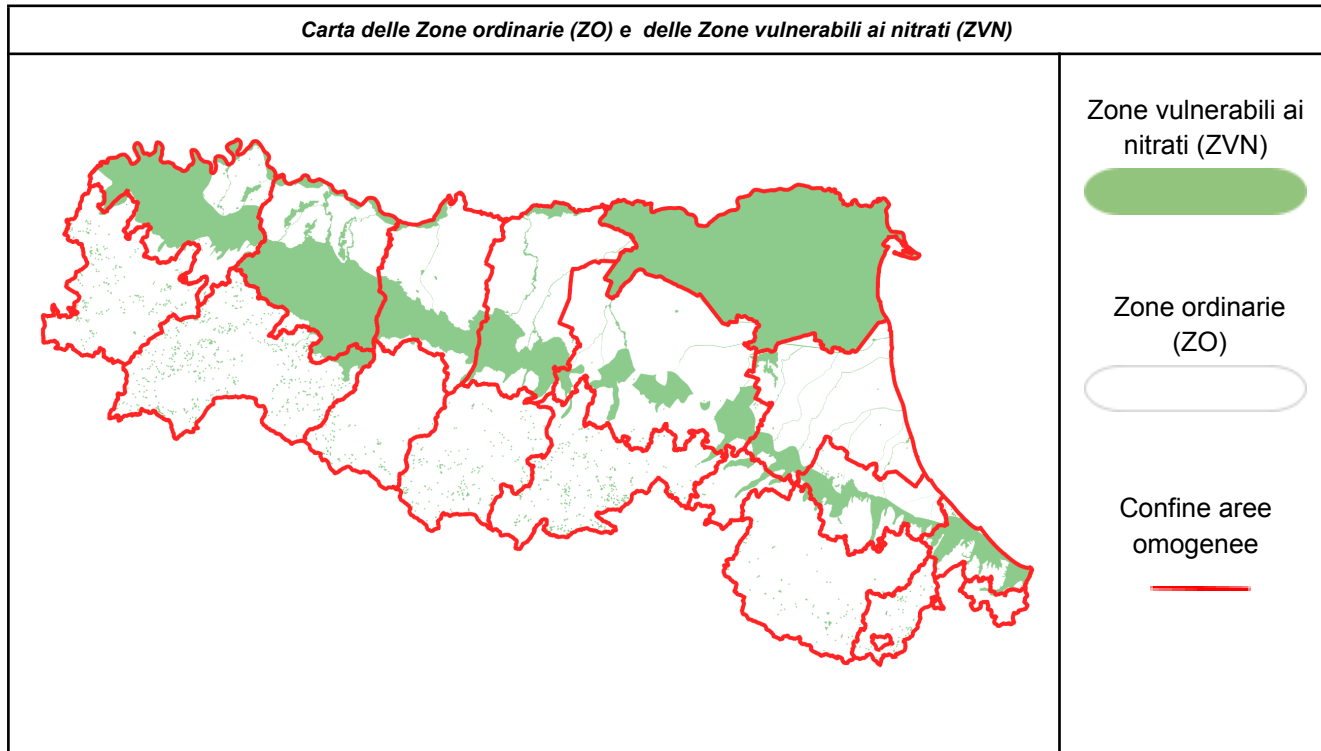

Nelle zone ordinarie (ZO) l'indicazione Si vale per il mese di gennaio per i seguenti materiali:

- liquami e del digestato non palabile su prati e medicaia dal terzo anno d'impianto

Si eco: comprende tutte le indicazioni riportate nel Si, ad eccezione dello spandimento dei liquami e del digestato non palabile la cui distribuzione sia in ZO che in ZVN è ammessa esclusivamente con interrimento immediato o iniezione diretta al suolo o tecniche assimilate (vedi riquadro Misure per la qualità dell'aria).

La tabella di corrispondenza tra comuni e aree omogenee è riportata in fondo al bollettino.